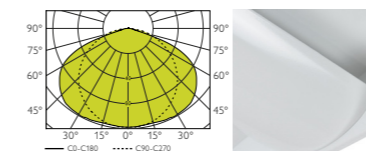

Lamp	TC-L
Lamp holder	2G11
Class	I
Ingress protection	IP20
Weight	4,7 kg

SOFT V01 RT600 TC-L 2x40W