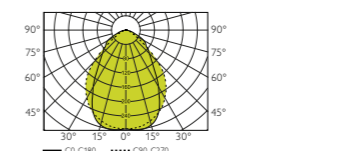

SOFT VL1-P RT600 TC-L 1x40W