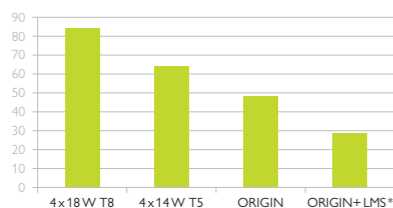

Porovnanie spotreby energie

■ príkon (W)

* LMS - Light Management System