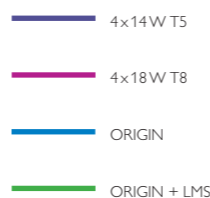

Technické parametre

	Príkon	Svetelný tok (zo svietidla, 25° C)	CRI	Farba svetla	D / Š / V	H. (kg)	Stmievanie	Životnosť (L70)
ORIGIN CS	58 W	4500lm	> 80	3000 K / 4000 K	595 / 595 / 74	4,3	na vyžiadanie (DALI)	50.000 h
ORIGIN C+S	48 W + 10 W	3900lm + 600lm	> 80	3000 K / 4000 K	595 / 595 / 74	4,5	na vyžiadanie (DALI)	50.000 h
ORIGIN C RGB	48 W + 8 W	3900lm + 500lm	> 80	3000 K / 4000 K + RGB	595 / 595 / 74	4,6	na vyžiadanie (DALI)	50.000 h

* LMS - Light Management System

Porovnanie nákladov

■ počiatkové náklady

■ náklady počas životného cyklu

■ celkové náklady

Vývoj celkových nákladov (TCO)

pre rôzne typy svetelných sústav

ENLIT spol. s r. o.