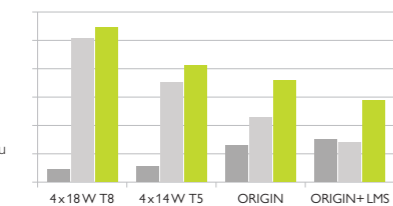

* LMS - Light Management System

Porovnanie nákladov

■ počiatkové náklady

■ náklady počas životného cyklu

■ celkové náklady

Vývoj celkových nákladov (TCO)

pre rôzne typy svetelných sústav

ENLIT spol. s r. o.