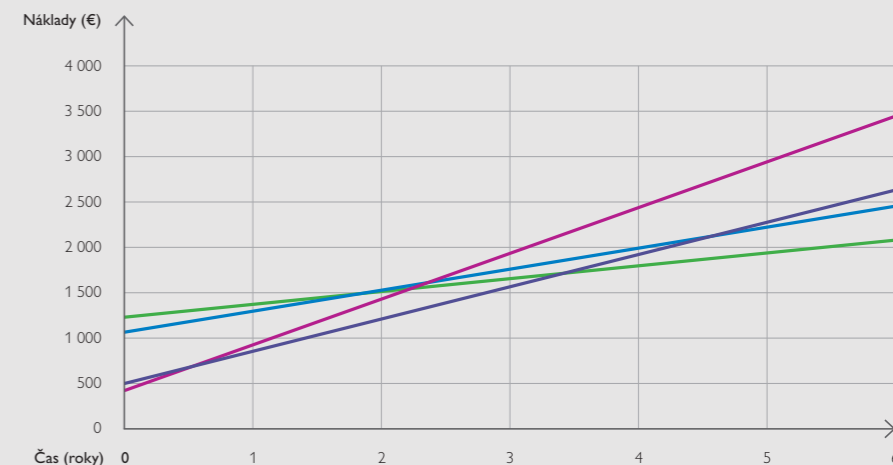

* LMS - Light Management System

Porovnanie nákladov

■ počiatkové náklady

■ náklady počas životného cyklu

■ celkové náklady

Vývoj celkových nákladov (TCO)

pre rôzne typy svetelných sústav

ENLIT spol. s r. o.