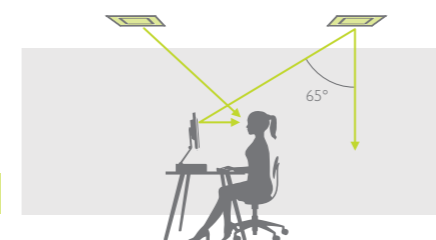

Teplotný management

Precízne navrhnutý teplotný management využíva samotné telo svietidla ako masívny chladič, čím uchováva LED optimálne uchladené až do okolitej teploty $+35^{\circ}\text{C}$. Tieto podmienky zabezpečujú technológii LED optimálne prevádzkové parametre, minimálny pokles svetelného toku a garantovanú minimálnu životnosť 50.000 hodín.

Šírenie svetelných lúčov