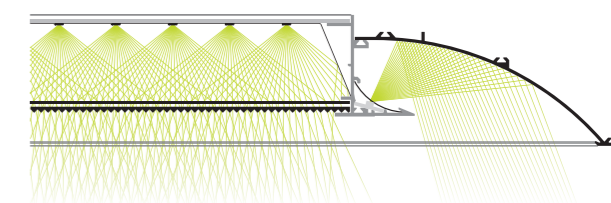

Teplotný management

Precízne navrhnutý teplotný management využíva samotné telo svietidla ako masívny chladič, čím uchováva LED optimálne uchladené až do okolitej teploty $+35^{\circ}\text{C}$. Tieto podmienky zabezpečujú technológii LED optimálne prevádzkové parametre, minimálny pokles svetelného toku a garantovanú minimálnu životnosť 50.000 hodín.

Šírenie svetelných lúčov