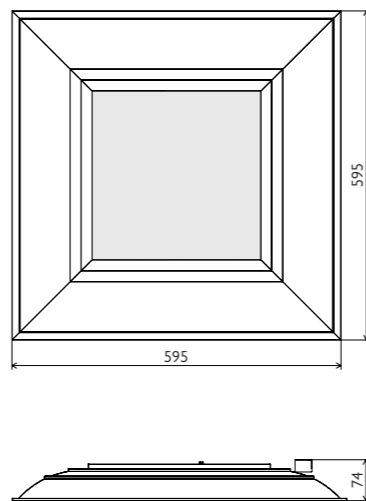

ORIGIN

Výhody svietidla a hospodárnosť prevádzky

ORIGIN sa už na prvý pohľad celkom odlišuje od zaužívaného vzhľadu interiérových svietidiel pre komerčné priestory a rozširuje možnosti jeho použitia v rôznych iných interiérových aplikáciách. Stáva sa tak ľahkou voľbou pre architektov či interiérových dizajnérov, ktorí čakajú od svietidla niečo viac ako len špičkové svetelnotechnické vlastnosti.

Vďaka použítym materiálom a modernej technológii je hmotnosť svietidla len **4 kg**. Táto skutočnosť nielenže umožňuje ľahkú manipuláciu a jednoduchú montáž svietidla, ale hlavne minimálne zaťažuje stropnú konštrukciu. Veľmi kompaktný tvar svietidla umožňuje zabudovanie aj do extrémne nízkych stropných podhládov, výška svietidla je len **74 mm**.

Prevádzka svetelných zdrojov LED je úplne nehlukná, ORIGIN sa preto hodí aj do tých najtichších prostredí. Zdroje LED po zapnutí nabehnú na plný svetelný tok v milisekundu, ani časté zapínanie a vypínanie nemá na ich prevádzku a životnosť žiadny negatívny dopad.

Jedným z najdôležitejších parametrov ako pre projektanta, tak pre samotného prevádzkovateľa osvetľovacej sústavy je príkon svietidla. Použitá LED technológia svojim merným výkonom ďaleko prevyšuje masovo používané lineárne žiarivky. Svietidlo ORIGIN preto spotrebuje výrazne menej elektrickej energie ako doteraz používané žiarivkové svietidlá, samozrejme pri zachovaní rovnakého výstupného svetelného toku. Rozdiel **36 W*** pri jednom svietidle je jasný ukazateľ ekonomickej výhodnosti svietidla ORIGIN.