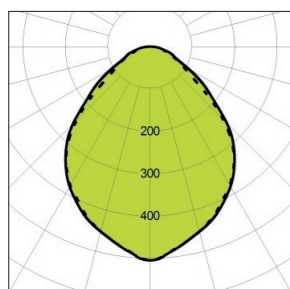

Mikroprizmatický difúzor

Mikroprizmatický difúzor stredovej časti má počítačom optimalizovanú pyramídovú štruktúru, ktorá presne smeruje svetelný tok do požadovaného smeru. Súčasne zabraňuje nežiadúcemu oslneniu nad normou stanovené uhly pohľadu.