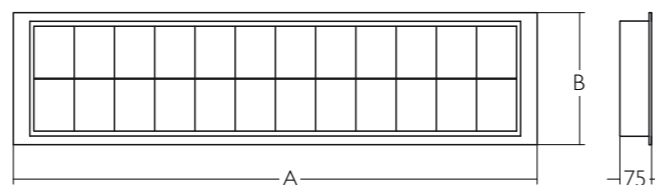

Názov	Systémový príkon (W)	Ekvivalent	A (mm)	B (mm)	kg
SPORT LED 12 1x2L 10.000lm	86	3x54W T5	1250	315	9,3
SPORT LED 12 1x2L 12.000lm	107	4x54W T5	1250	315	9,3
SPORT LED 12 1x3L 17.600lm	160	4x80W T5	1250	460	10,2
SPORT LED 15 1x2L 14.500lm	130	3x80W T5	1550	315	10,8
SPORT LED 15 1x3L 21.000lm	190	5x80W T5	1550	460	11,5

* Čistý výstupný svetelný tok pri 4000K

ŠPECIFIKÁCIA

farba svetla	optika	cri	predradník	farba	príslušenstvo
3000K	RWL	80	ECG		M 3h
4000K		90	DALI		M 1h
6500K			DSI		
			DIM 1-10V		

ČÍSLO ARTIKLU NÁZOV ARTIKLU

SD00R000LE10000	SPORT LED 12 1x2L 10.000lm
SD00R000LE12000	SPORT LED 12 1x2L 12.000lm
SD01R000LE17600	SPORT LED 12 1x3L 17.600lm
SD10R000LE14500	SPORT LED 15 1x2L 14.500lm
SD11R000LE21000	SPORT LED 15 1x3L 21.000lm