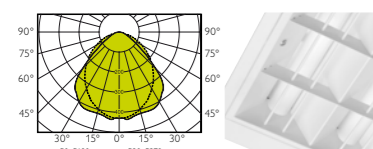

Svetelný zdroj	LED
Chladienie	PASÍVNE
Trieda	I
Krytie	IP20
Hmotnosť	9,3-11,5 kg

SPORT LED 12 1x2L 10.000lm

LED svetidlo s priamym vyžarovaním a širokou distribúciou svetelného toku. Korpus svetidla vyrobený z 0,6mm oceleového plechu, povrchovo upravený bielou práškovou farbou. Svetidlo je vybavené pevnou mriežkou vyrobenou z 0,6mm oceleového plechu, odolnou voči nárazu lôpt. Mreža je vystužená dvomi ocelovými drôtmi a pre zabránenie vypadnutia je skrutkami dodatočne prichytená ku korpusu. LED moduly inštalované na masívnej hliníkovej montážnej doske pre optimálny teplotný manažment a dlhú životnosť. Odvetraný spodok svetidla. Vnútorňa elektronika s rozšíreným rozsahom okolitých teplôt.

TYP INŠTALÁCIE

- R – vsadené svetidlo, sadrokartónový strop
- SUR - prisadené svetidlo, montáž na pevné stropy
- SUS - závesná inštalácia

OPTICKÝ SYSTÉM

- RWL (reinforced white louvre) – nabielo nastriekaná mreža vyrobená z 0,6mm oceleového plechu, vystužená so 4mm ocelovými drôtmi, zaistená štyrmi skrutkami, visiaca na dvoch ocelových lankách, symetrická distribúcia svetelného toku

ELEKTRICKÁ VÝBAVA

- lineárne LED moduly poslednej generácie, inštalované na odvetranom hliníkovom spodku svetidla
- elektronické predradníky s ochranou proti prehriatiu a rozšíreným rozsahom okolitých teplôt
- napichovacia svorkovnica s držiakom proti vytrhnutiu kábla, max. 2,5mm². Vstupný káblový otvor opatrený prechodkou.

VOLITEĽNÁ VÝBAVA / PRÍSLUŠENSTVO

- zapojenie s núdzovou jednotkou (1 alebo 3h)
- zapojenie so stmievateľným elektronickým predradníkom (DIM 1-10V, DSI, DALI)
- rýchlokonektory (Wieland, Wago, Isodom)