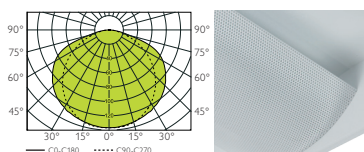

SOFT V01-P RT600 TC-L 2x40W

TYP INŠTALÁCIE

- RT600 (recessed) – vsadené svetidlo, strop s viditeľným T-profilom, modul 600x600
- R – vsadené svetidlo do sadrokartónových stropov

OPTICKÝ SYSTÉM

- V01 – tienidlo svetelných zdrojov z plného plechu
- V01-P – tienidlo svetelných zdrojov z perforovaného plechu doplnené o difúznu fóliu

ELEKTRICKÁ VÝBAVA

- elektronický predradník pre dve kompaktné žiarivky TC-L, päťice 2G11
- 3-pólová napichovacia svorkovnica s držiakom proti vytrhnutiu kábla, max. 2,5mm². Vstupný káblový otvor opatrený prechodkou, možnosť priebežnej montáže.

VOLITEĽNÁ VÝBAVA / PRÍSLUŠENSTVO

- svetelné zdroje vložené v svetidle
- zapojenie s núdzovou jednotkou (1 alebo 3h)
- zapojenie so stmievateľným predradníkom (DIM 1-10V, DSI a DALI)
- komponenty pre rýchlu montáž (Wieland, Wago, Isodom)