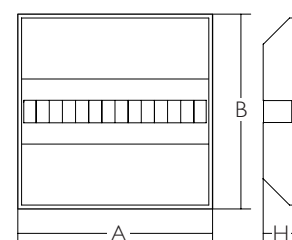

Názov	A (mm)	B (mm)	H (mm)	kg
SOFT VL1 RT600 TC-L 1x40W	595	595	101	4,7
SOFT VL1 RT600 TC-L 1x55W	595	595	101	4,7
SOFT VL1 RT600 T5 3x14W	595	595	101	4,7
SOFT VL1 RT600 T5 3x24W	595	595	101	4,7
SOFT VL1 RT600 T5 3x28W	1195	595	101	9,1
SOFT VL1 RT600 T5 3x54W	1195	595	101	9,1
SOFT VL2 RT600 T5 2x14W	595	595	101	4,7
SOFT VL2 RT600 T5 2x24W	595	595	101	4,7
SOFT VL2 RT600 T5 2x28W	1195	595	101	9,1
SOFT VL2 RT600 T5 2x54W	1195	595	101	9,1

KÓD NÁZOV

KÓD	NÁZOV
SO3PRT60TCL2040	SOFT VL1 RT600 TC-L 1x40W
SO3PRT60TCL2055	SOFT VL1 RT600 TC-L 1x55W
SO3PRT600T53014	SOFT VL1 RT600 T5 3x14W
SO3PRT600T53024	SOFT VL1 RT600 T5 3x24W
SO3PRT600T53028	SOFT VL1 RT600 T5 3x28W
SO3PRT600T53054	SOFT VL1 RT600 T5 3x54W
SO4PRT600T52014	SOFT VL2 RT600 T5 2x14W
SO4PRT600T52024	SOFT VL2 RT600 T5 2x24W
SO4PRT600T52028	SOFT VL2 RT600 T5 2x28W
SO4PRT600T52054	SOFT VL2 RT600 T5 2x54W

ŠPECIFIKÁCIA

predradník	optika	farba	vložený svetelný zdroj	núdzová jednotka	príslušenstvo
ECG	PSL	RAL 9003	40W/827, 40W/830, 40W/840, 40W/865, 40W/954, 55W/827, 55W/830, 55W/840, 55W/865, 55W/930, 55W/940, 55W/954, 14W/827, 14W/830, 14W/835, 14W/840, 14W/865, 24W/827, 24W/830, 24W/835, 24W/840, 24W/865, 24W/880, 24W/940, 24W/965, 28W/827, 28W/830, 28W/835, 28W/840, 28W/865, 54W/827, 54W/830, 54W/835, 54W/840, 54W/865, 54W/880, 54W/940, 54W/965	M 3h	Wieland 3p Wago 3p Isodom