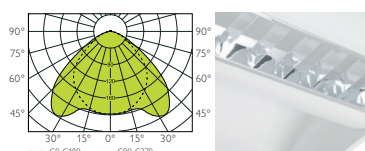

SOFT VL1 RT600 T5 3x14W