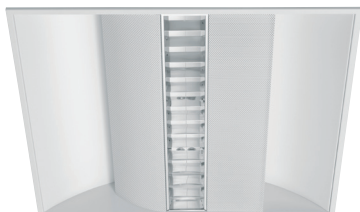

SOFT

AL1 RT600 / AL2 RT600

Svetelný zdroj	TC-L/T5
Pätica	2G11/G5
Trieda	I
Krytie	IP20
Hmotnosť	4,7 - 9,1 kg