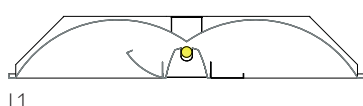

ELEKTRICKÁ VÝBAVA

- elektronický predradník pre kompaktné žiarivky TC-L, päťice 2G11 a lineárne žiarivky T5, päťice G5
- 3-pólová napichovacia svorkovnica s držiakom proti vytrhnutiu kábla, max. 2,5mm². Vstupný káblový otvor opatrený prechodkou, možnosť priebežnej montáže.