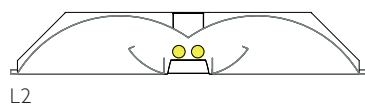

L2

TYP INŠTALÁCIE

- RT600 (recessed) – vsadené svetidlo, strop s viditeľným T-profilom, modul 600x600
- R – vsadené svetidlo do sadrokartónových stropov

OPTICKÝ SYSTÉM

- PSL (parabolic specular louvre) – lesklá anodizovaná hliníková dvojité parabolická mriežka s obmedzením oslnenia
- PML (parabolic matt louvre) – matná anodizovaná hliníková dvojité parabolická mriežka
- L1 – dvojité parabolická mriežka optimalizovaná pre jeden svetelný zdroj T5
- L2 – dvojité parabolická mriežka optimalizovaná pre dva svetelné zdroje T5
- P – tienidlo svetelných zdrojov z perforovaného plechu doplnené o difúziu foliu