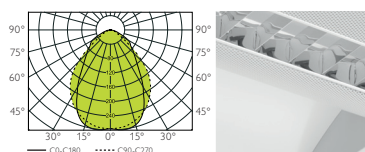

SOFT VL1-P RT600 TC-L 1x40W