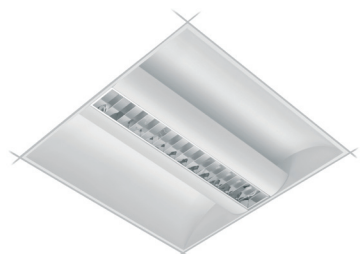

SOFT

Bez ostrých tieňov

Svietidlá produktového radu SOFT sú určené všade tam, kde sa vyžaduje základné príjemne „mäkké“, neoslňivé osvetlenie bez ostrých tieňov. Rovnomerné rozloženie jasov v miestnosti, vysoká vertikálna a rovnomerná horizontálna osvetlenosť napomáhajú k zlepšeniu modelácie objektov v priestore a zvyšujú zrakový komfort užívateľov.

Vďaka unikátnemu úchytnému mechanizmu je možné svietidlo použiť v stropoch s viditeľným T-profilom, alebo sadrokartónom.

SOFT VL1

APLIKÁCIE

- kancelárie
- školské triedy
- banky
- predajne
- chodby
- nemocnice

TYP INŠTALÁCIE

- RT600 – vsadené svietidlo, strop s viditeľným T-profilom, modul 600x600
- R – vsadené svietidlo do sadrokartónových stropov

SVETELNÉ ZDROJE

- TC-L – kompaktná žiarivka
- T5 – lineárna žiarivka

PREDRADNÍKY

- ECG – elektronický predradník
- DIM 1-10V – elektronický stmievateľný analógový predradník
- DSI – elektronický stmievateľný digitálny predradník
- DALI – elektronický stmievateľný DALI predradník

VOLITEĽNÁ VÝBAVA / PRÍSLUŠENSTVO

- svetelné zdroje vložené v svietidle
- núdzová jednotka
- komponenty pre rýchle elektrické pripojenie (Wieland, Wago, Isodom)