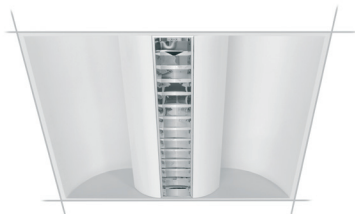

SOFT

VL1 RT600 / VL2 RT600

Vsadené svetidlo s parabolickou mriežkou pre svetelné zdroje TC-L a T5 s priamou distribúciou svetelného toku. Kombinovaná distribúcia svetelného toku zabezpečuje neoslňujúce osvetlenie bez veľkých kontrastov aj pre miestnosti s vysokými nárokmi pre zrakový komfort ľudí. Konštrukčné riešenie tienidla umožňuje jednoduchý a beznástrojový prístup k svetelným zdrojom. Korpus svetidla je vyrobený z oceleového plechu hrúbky 0,6mm. Štandardná povrchová úprava - biela prášková farba (RAL 9003).

Svetelný zdroj	TC-L/T5
Pätica	2G11/G5
Trieda	I
Krytie	IP20
Hmotnosť	4,7 - 9,1 kg