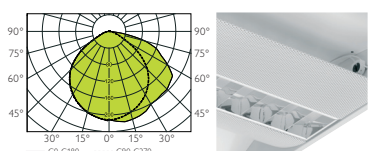

SOFT AL2 RT600 T5 2x24W

Vsadené svetidlo s parabolickou mriežkou pre svetelné zdroje TC-L a T5 s priamou asymetrickou distribúciou svetelného toku.

Tienidlo je na jednej strane ohnuté, na druhej strane rovné, čím je zabezpečené vyžarovanie väčšieho množstva svetla na strane s rovným tienidlom a zlepšenie osvetlenia vertikálnych plôch. Svetidlá SOFT AL sa umiestňujú po stranách miestnosti rovným tienidlom orientovaným bližšie k stene a dopĺňajú sa svetidlami SOFT VL v strede miestnosti.

Konštrukčné riešenie tienidla umožňuje jednoduchý a beznástrojový prístup k svetelným zdrojom. Korpus svetidla je vyrobený z oceľového plechu hrúbky 0,6mm. Štandardná povrchová úprava – biela prášková farba (RAL 9003).

TYP INŠTALÁCIE

- RT600 (recessed) – vsadené svetidlo, strop s viditeľným T-profilom, modul 600x600
- R – vsadené svetidlo do sadrokartónových stropov

OPTICKÝ SYSTÉM

- PSL (parabolic specular louvre) – lesklá anodizovaná hliníková dvojité parabolická mriežka s obmedzením oslnenia
- PML (parabolic matt louvre) – matná anodizovaná hliníková dvojité parabolická mriežka
- L1 – dvojité parabolická mriežka optimalizovaná pre jeden svetelný zdroj T5
- L2 – dvojité parabolická mriežka optimalizovaná pre dva svetelné zdroje T5
- P – tienidlo svetelných zdrojov z perforovaného plechu doplnené o difúznú fóliu