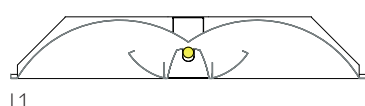

SOFT

VL1 RT600 / VL2 RT600

Vsadené svetidlo s parabolickou mriežkou pre svetelné zdroje TC-L a T5 s priamou distribúciou svetelného toku. Kombinovaná distribúcia svetelného toku zabezpečuje neoslňujúce osvetlenie bez veľkých kontrastov aj pre miestnosti s vysokými nárokmi pre zrakový komfort ľudí. Konštrukčné riešenie tienidla umožňuje jednoduchý a beznástrojový prístup k svetelným zdrojom. Korpus svetidla je vyrobený z oceleového plechu hrúbky 0,6mm. Štandardná povrchová úprava - biela prášková farba (RAL 9003).

Svetelný zdroj	TC-L/T5
Pätica	2G11/G5
Trieda	I
Krytie	IP20
Hmotnosť	4,7 - 9,1 kg

L1

TYP INŠTALÁCIE

- RT600 (recessed) – vsadené svetidlo, strop s viditeľným T-profilom, modul 600x600
- R – vsadené svetidlo do sadrokartónových stropov

OPTICKÝ SYSTÉM

- PSL (parabolic specular louvre) – lesklá anodizovaná hliníková dvojité parabolická mriežka s obmedzením oslnenia
- PML (parabolic matt louvre) – matná anodizovaná hliníková dvojité parabolická mriežka
- L1 – dvojité parabolická mriežka optimalizovaná pre jeden svetelný zdroj T5
- L2 – dvojité parabolická mriežka optimalizovaná pre dva svetelné zdroje T5
- P – tienidlo svetelných zdrojov z perforovaného plechu doplnené o difúziu foliu

ELEKTRICKÁ VÝBAVA

- elektronický predradník pre kompaktné žiarivky TC-L, päťice 2G11 a lineárne žiarivky T5, päťice G5
- 3-pólová napichovacia svorkovnica s držiakom proti vytrhnutiu kábla, max. 2,5mm². Vstupný káblový otvor opatrený prechodkou, možnosť priebežnej montáže.