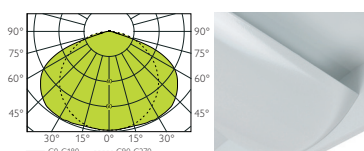

SOFT V01 RT600 TC-L 2x40W