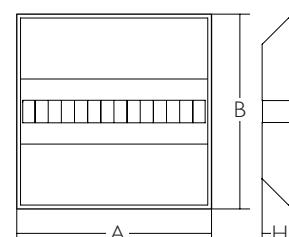

SOFT

AL1 RT600 / AL2 RT600

Svetelný zdroj	TC-L/T5
Pätica	2G11/G5
Trieda	I
Krytie	IP20
Hmotnosť	4,7 - 9,1 kg

Vsadené svetidlo s parabolickou mriežkou pre svetelné zdroje TC-L a T5 s priamou asymetrickou distribúciou svetelného toku.

Tienidlo je na jednej strane ohnuté, na druhej strane rovné, čím je zabezpečené vyžarovanie väčšieho množstva svetla na strane s rovným tienidlom a zlepšenie osvetlenia vertikálnych plôch. Svetidlá SOFT AL sa umiestňujú po stranách miestnosti rovným tienidlom orientovaným bližšie k stene a dopĺňajú sa svetidlami SOFT VL v strede miestnosti.

Konštrukčné riešenie tienidla umožňuje jednoduchý a beznástrojový prístup k svetelným zdrojom. Korpus svetidla je vyrobený z oceľového plechu hrúbky 0,6mm. Štandardná povrchová úprava – biela prášková farba (RAL 9003).

TYP INŠTALÁCIE

- RT600 (recessed) – vsadené svetidlo, strop s viditeľným T-profilom, modul 600x600
- R – vsadené svetidlo do sadrokartónových stropov

OPTICKÝ SYSTÉM

- PSL (parabolic specular louvre) – lesklá anodizovaná hliníková dvojité parabolická mriežka s obmedzením oslnenia
- PML (parabolic matt louvre) – matná anodizovaná hliníková dvojité parabolická mriežka
- L1 – dvojité parabolická mriežka optimalizovaná pre jeden svetelný zdroj T5
- L2 – dvojité parabolická mriežka optimalizovaná pre dva svetelné zdroje T5
- P – tienidlo svetelných zdrojov z perforovaného plechu doplnené o difúznú fóliu

ELEKTRICKÁ VÝBAVA

- elektronický predradník pre kompaktné žiarivky TC-L, päťice 2G11 a lineárne žiarivky T5, päťice G5
- 3-pólová napichovacia svorkovnica s držiakom proti vytrhnutiu kábla, max. 2,5mm². Vstupný káblový otvor opatrený prechodkou, možnosť priebežnej montáže.