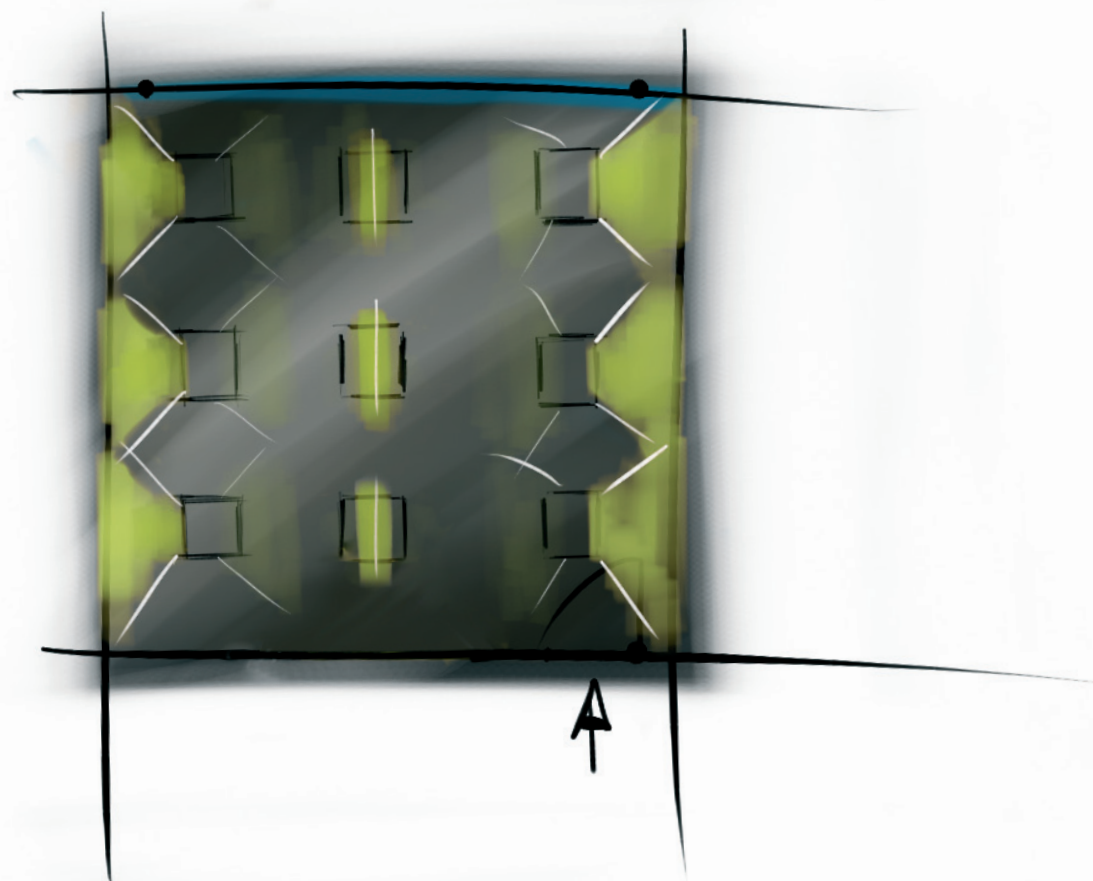

SOFT

AL1 RT600 / AL2 RT600

Svetelný zdroj	TC-L/T5
Pätica	2G11/G5
Trieda	I
Krytie	IP20
Hmotnosť	4,7 - 9,1 kg

SOFT AL2 RT600 T5 2x24W

Vsadené svetidlo s parabolickou mriežkou pre svetelné zdroje TC-L a T5 s priamou asymetrickou distribúciou svetelného toku.

Tienidlo je na jednej strane ohnuté, na druhej strane rovné, čím je zabezpečené vyžarovanie väčšieho množstva svetla na strane s rovným tienidlom a zlepšenie osvetlenia vertikálnych plôch. Svetidlá SOFT AL sa umiestňujú po stranách miestnosti rovným tienidlom orientovaným bližšie k stene a dopĺňajú sa svetidlami SOFT VL v strede miestnosti.

Konštrukčné riešenie tienidla umožňuje jednoduchý a beznástrojový prístup k svetelným zdrojom. Korpus svetidla je vyrobený z oceľového plechu hrúbky 0,6mm. Štandardná povrchová úprava – biela prášková farba (RAL 9003).

TYP INŠTALÁCIE

- RT600 (recessed) – vsadené svetidlo, strop s viditeľným T-profilom, modul 600x600
- R – vsadené svetidlo do sadrokartónových stropov

OPTICKÝ SYSTÉM

- PSL (parabolic specular louvre) – lesklá anodizovaná hliníková dvojité parabolická mriežka s obmedzením oslnenia
- PML (parabolic matt louvre) – matná anodizovaná hliníková dvojité parabolická mriežka
- L1 – dvojité parabolická mriežka optimalizovaná pre jeden svetelný zdroj T5
- L2 – dvojité parabolická mriežka optimalizovaná pre dva svetelné zdroje T5
- P – tienidlo svetelných zdrojov z perforovaného plechu doplnené o difúznú fóliu

viditeľný T-profil M600

ELEKTRICKÁ VÝBAVA

- elektronický predradník pre kompaktné žiarivky TC-L, päťice 2G11 a lineárne žiarivky T5, päťice G5
- 3-pólová napichovacia svorkovnica s držiakom proti vytrhnutiu kábla, max. 2,5mm². Vstupný káblový otvor opatrený prechodkou, možnosť priebežnej montáže.

L1

L2

Názov	A (mm)	B (mm)	H (mm)	kg
SOFT AL1 RT600 TC-L 1x40W	595	595	101	4,7
SOFT AL1 RT600 TC-L 1x55W	595	595	101	4,7
SOFT AL1 RT600 T5 3x14W	595	595	101	4,7
SOFT AL1 RT600 T5 3x24W	595	595	101	4,7
SOFT AL1 RT600 T5 3x28W	1195	595	101	9,1
SOFT AL1 RT600 T5 3x54W	1195	595	101	9,1
SOFT AL2 RT600 T5 2x14W	595	595	101	4,7
SOFT AL2 RT600 T5 2x24W	595	595	101	4,7
SOFT AL2 RT600 T5 2x28W	1195	595	101	9,1
SOFT AL2 RT600 T5 2x54W	1195	595	101	9,1

KÓD NÁZOV

ŠPECIFIKÁCIA

KÓD	NÁZOV	predradník	optika	farba	vložený svetelný zdroj	núdzová jednotka	príslušenstvo
SO5PRT60TCL2040	SOFT AL1 RT600 TC-L 1x40W	ECG	PSL	RAL 9003	40W/827, 40W/830, 40W/840,	M 3h	Wieland 3p
SO5PRT60TCL2055	SOFT AL1 RT600 TC-L 1x55W	DIM 1-10V	PML		40W/865, 40W/954, 55W/827,		Wago 3p
SO5PRT600T53014	SOFT AL1 RT600 T5 3x14W	DSI			55W/830, 55W/840, 55W/865,		Isodom
SO5PRT600T53024	SOFT AL1 RT600 T5 3x24W	DALI			55W/930, 55W/940, 55W/954,		
SO5PRT600T53028	SOFT AL1 RT600 T5 3x28W				14W/827, 14W/830, 14W/835,		
SO5PRT600T53054	SOFT AL1 RT600 T5 3x54W				14W/840, 14W/865, 24W/827,		
SO6PRT600T52014	SOFT AL2 RT600 T5 2x14W				24W/830, 24W/835, 24W/840,		
SO6PRT600T52024	SOFT AL2 RT600 T5 2x24W				24W/865, 24W/880, 24W/940,		
SO6PRT600T52028	SOFT AL2 RT600 T5 2x28W				24W/965, 28W/827, 28W/830,		
SO6PRT600T52054	SOFT AL2 RT600 T5 2x54W				28W/835, 28W/840, 28W/865,		
					54W/827, 54W/830, 54W/835,		
					54W/840, 54W/865, 54W/880,		
					54W/940, 54W/965		

SOFT

Rozloženie svietidiel v miestnosti

SOFT AL

SOFT VL

SOFT AL