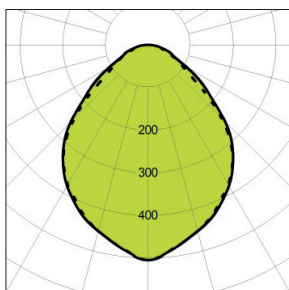

Mikroprizmatický difúzor

Mikroprizmatický difúzor stredovej časti má počítačom optimalizovanú pyramídovú štruktúru, ktorá presne smeruje svetelný tok do požadovaného smeru. Súčasne zabraňuje nežiadúcemu oslneniu nad normou stanovené uhly pohľadu.