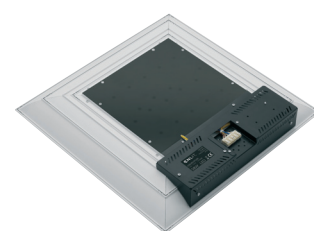

ORIGIN

CS / C+S / C+RGB

Svetelný zdroj	LED
Chladenie	PASÍVNE
Trieda	I
Krytie	IP20
Hmotnosť	4,5 kg

Svietidlo s LED svetelným zdrojom, určené pre vstavenie do stropov s viditeľným T-profilom, veľkosť kazety 600x600. Priama distribúcia svetla. Svetidlo vhodné pre pracoviská s monitormi: jas svietiacej plochy je v súlade s EN 12464-1. Životnosť LED svetelných zdrojov (L70) 50.000hod. Korpus svietidla vyrobený z hliníkového profilu, povrchovo upravený bielou práškovou farbou (RAL 9003).

TYP INŠTALÁCIE

- RT600 (recessed) – vsadené svetidlo, strop s viditeľným T-profilom, modul 600x600

OPTICKÝ SYSTÉM

- stredová časť – mikroprizmatický difúzor s pyramídovou štruktúrou, PMMA
- bočná časť – na bielo nastriekané reflektory

ELEKTRICKÁ VÝBAVA

- jeden, alebo dva elektronické predradníky pre svetelné zdroje LED
- 5-pólová napichovacia svorkovnica s držiakom proti vytrhnutiu kábla, max. 2,5mm². Možnosť priebežnej montáže.

VOLITELNÁ VÝBAVA / PRÍSLUŠENSTVO

- senzor OcuSwitch
- panel pre intuitívne ovládanie ToBeTouched
- zapojenie s núdzovou jednotkou (1 alebo 3h)
- zapojenie bočnej časti so stmievateľným predradníkom (DALI)
- RGB farebné vyhotovenie bočnej časti svietidla
- komponenty pre rýchlu montáž (Wieland, Wago, Isodom)

Názov	Systémový príkon (W)	Ekvivalent	A (mm)	B (mm)	H (mm)
ORIGIN CS RT600 LED 4500lm	55	4x24W T5	595	595	74
ORIGIN C+S RT600 LED 3900+600lm	43+12	4x14W T5	595	595	74
ORIGIN C+RGB RT600 LED 3900+500lm	43+6	4x14W T5	595	595	74

* ORIGIN CS – stredná a bočná časť zapojené na jeden okruh
ORIGIN C+S – stredná a bočná časť samostatne ovládateľné
ORIGIN C+RGB – stredná časť + RGB bočná časť