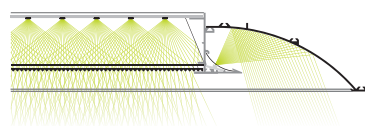

ORIGIN

CS / C+S / C+RGB

Svetelný zdroj	LED
Chladenie	PASÍVNE
Trieda	I
Krytie	IP20
Hmotnosť	4,5 kg

ORIGIN CS RT600 LED 48W

Šírenie svetelných lúčov

Svietidlo s LED svetelným zdrojom, určené pre vstavenie do stropov s viditeľným T-profilom, veľkosť kazety 600x600. Priama distribúcia svetla. Svetidlo vhodné pre pracoviská s monitormi: jas svietiacej plochy je v súlade s EN 12464-1. Životnosť LED svetelných zdrojov (L70) 50.000hod. Korpus svietidla vyrobený z hliníkového profilu, povrchovo upravený bielou práškovou farbou (RAL 9003).