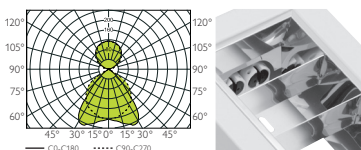

BOXY 1x1L DIR/INDIR T5 2x54W MIRO4

Svietidlo pre svetelné zdroje T5 s priamou-nepriamou distribúciou svetelného toku. Svetidlo je vybavené dvojitou parabolickou mriežkou vyrobenou z anodizovaného hliníka, ktorá je vhodná pre pracoviská s monitormi (max. jas svietiacej plochy v súlade s EN 12464-1). Korpus svetidla vyrobený s 0,6 mm oceleového plechu, povrchovo upravený bielou práškovou farbou (RAL 9003). Mriežka je ku korpusu prichytená rýchlo upínacími pružinami, beznástrojová výmena svetelných zdrojov. Určené pre závesnú montáž.

V ponuke aj verzia BOXY LINE, kde sú jednotlivé svietidlá navzájom pevne pospájané pomocou plechových spojok nasunutých v profile svetidla. Vnútri svietidiel je pripravená kabeláž 3x1,5mm² alebo 5x1,5mm² umožňujúca rýchle priebežné prepojenie svietidiel.

TYP INŠTALÁCIE

- SUS – závesné svietidlo

OPTICKÝ SYSTÉM

- PSL (parabolic specular louvre) – lesklá anodizovaná hliníková dvojitá parabolická mriežka s obmedzením oslnenia
- PML (parabolic matt louvre) – matná anodizovaná hliníková dvojitá parabolická mriežka