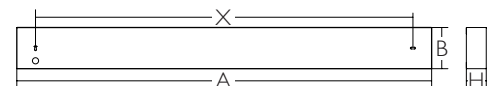

VOLITEĽNÁ VÝBAVA / PRÍSLUŠENSTVO

- svetelné zdroje vložené v svetidle
- zapojenie s multi-watt predradníkom
- zapojenie s núdzovou jednotkou (1h alebo 3h)
- zapojenie so stmievateľným elektronickým predradníkom (DIM 1-10V, DSI, DALI)
- rôzne farebné prevedenia