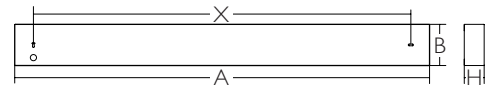

Názov	A (mm)	B (mm)	H (mm)	X (mm)	kg
BOXY 1x1L DIR T5 1x28W	1209	120	58	1100	2,4
BOXY 1x1L DIR T5 1x54W	1209	120	58	1100	2,4
BOXY 1x1L DIR T5 1x35W	1209	120	58	1100	3,3
BOXY 1x1L DIR T5 1x49W	1209	120	58	1100	3,3
BOXY 1x1L DIR T5 1x80W	1209	120	58	1100	3,3
BOXY 1x1L DIR T5 2x28W	1509	120	58	1400	2,4
BOXY 1x1L DIR T5 2x54W	1509	120	58	1400	2,4
BOXY 1x1L DIR T5 2x35W	1509	120	58	1400	3,3
BOXY 1x1L DIR T5 2x49W	1509	120	58	1400	3,3
BOXY 1x1L DIR T5 2x80W	1509	120	58	1400	3,3

KÓD NÁZOV

ŠPECIFIKÁCIA

	predradník	optika	farba	vložený svetelný zdroj	núdzová jednotka	príslušenstvo
BO0000000T51028	ECG	PSL	RAL 9003	28W/827, 28W/830, 28W/835,		
BO0000000T51054	DIM 1-10V	PML	RAL 9006	28W/840, 28W/865, 54W/827,		
BO0000000T51035	DALI		RAL 9007	54W/830, 54W/835, 54W/840,		
BO0000000T51049				54W/865, 54W/880, 54W/940,		
BO0000000T51080				54W/965, 35W/827, 35W/830,		
BO0000000T52028				35W/835, 35W/840, 35W/865,		
BO0000000T52054				49W/827, 49W/830, 49W/835,		
BO0000000T52035				49W/840, 49W/865, 49W/880,		
BO0000000T52049				49W/940, 49W/965, 80W/827,		
BO0000000T52080				80W/830, 80W/835, 80W/840,		
				80W/865, 80W/880, 80W/940,		
				80W/965