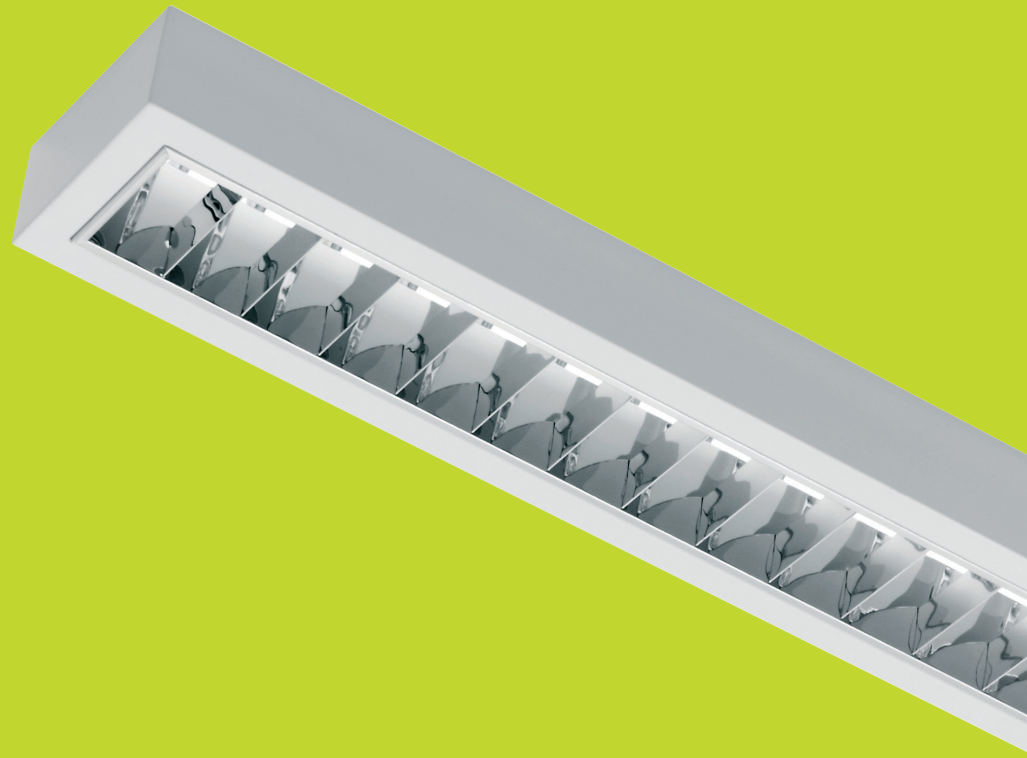

BOXY

BOXY

Kvalita svetla v najčistejšej forme

BOXY 1x1L DIR

BOXY 1x1L DIR/INDIR

Oblúbené svietidlá puristického dizajnu sa vyznačujú čistými líniami a nízkym profilom. V závislosti od vyhotovenia ponúkajú buď priame, alebo kombináciu priameho a nepriameho vyžarovania svetelného toku. Možnosť použitia dvoch lineárnych žiaroviek v jednej parabolickej mriežke umožňuje dosiahnuť vysoký svetelný výstup z veľmi kompaktných rozmerov svietidla. Svietidlá sa pomocou spojok dajú spájať priebežne za sebou do neprerušovanej línie.

Svietidlo pre svetelné zdroje T5 s priamou distribúciou svetelného toku. Svetidlo je vybavené dvojitou parabolickou mriežkou vyrobenou z anodizovaného hliníka, ktorá je vhodná pre pracoviská s monitormi (max. jas svietiacej plochy v súlade s EN 12464-1). Korpus svietidla vyrobený s 0,6mm oceľového plechu, povrchovo upravený bielou práškovou farbou (RAL 9003). Mriežka je ku korpusu prichytená rýchlo upínacími pružinami, beznástrojová výmena svetelných zdrojov. Určené pre priamu montáž na pevný povrch alebo pre závesnú montáž. V ponuke aj verzia BOXY LINE, kde sú jednotlivé svietidlá navzájom pevne pospájané pomocou plechových spojok nasunutých v profile svietidla.