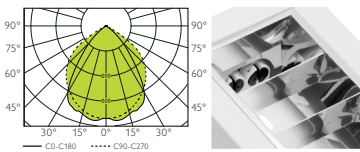

BOXY 1x1L DIR T5 2x28W MIRO4

Svietidlo pre svetelné zdroje T5 s priamou distribúciou svetelného toku. Svetidlo je vybavené dvojitou parabolickou mriežkou vyrobenou z anodizovaného hliníka, ktorá je vhodná pre pracoviská s monitormi (max. jas svietiacej plochy v súlade s EN 12464-1). Korpus svietidla vyrobený s 0,6mm oceľového plechu, povrchovo upravený bielou práškovou farbou (RAL 9003). Mriežka je ku korpusu prichytená rýchlo upínacími pružinami, beznástrojová výmena svetelných zdrojov. Určené pre priamu montáž na pevný povrch alebo pre závesnú montáž. V ponuke aj verzia BOXY LINE, kde sú jednotlivé svietidlá navzájom pevne pospájané pomocou plechových spojok nasunutých v profile svietidla.

TYP INŠTALÁCIE

- SU – prisadené svietidlo, montáž na pevné povrchy
- SUS – závesné svietidlo

OPTICKÝ SYSTÉM

- PSL (parabolic specular louvre) – lesklá anodizovaná hliníková dvojité parabolická mriežka s obmedzením oslnenia
- PML (parabolic matt louvre) – matná anodizovaná hliníková dvojité parabolická mriežka

ELEKTRICKÁ VÝBAVA

- elektronický predradník pre lineárne žiarivky T5, päťice G5
- 3 alebo 5-pólová napichovacia svorkovnica s držiakom proti vytrhnutiu kábla, max. 2,5mm². Vstupný káblový otvor opatrený prechodkou.

VOLITEĽNÁ VÝBAVA / PRÍSLUŠENSTVO

- svetelné zdroje vložené v svietidle
- zapojenie s multi-watt predradníkom
- zapojenie s núdzovou jednotkou (1h alebo 3h)
- zapojenie so stmievateľným elektronickým predradníkom (DIM 1-10V, DSI, DALI)
- rôzne farebné prevedenia