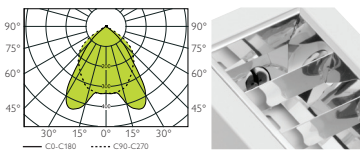

BOXY 1x1L DIR T5 1x28W MIRO4