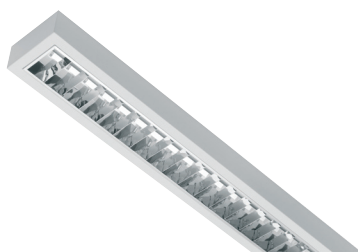

BOXY

BOXY

Kvalita svetla v najčistejšej forme

BOXY 1x1L DIR

BOXY 1x1L DIR/INDIR

Oblúbené svietidlá puristického dizajnu sa vyznačujú čistými líniami a nízkym profilom. V závislosti od vyhotovenia ponúkajú buď priame, alebo kombináciu priameho a nepriameho vyžarovania svetelného toku. Možnosť použitia dvoch lineárnych žiaroviek v jednej parabolickej mriežke umožňuje dosiahnuť vysoký svetelný výstup z veľmi kompaktných rozmerov svietidla. Svietidlá sa pomocou spojok dajú spájať priebežne za sebou do neprerušovanej línie.

Svietidlo pre svetelné zdroje T5 s priamou distribúciou svetelného toku. Svetidlo je vybavené dvojitou parabolickou mriežkou vyrobenou z anodizovaného hliníka, ktorá je vhodná pre pracoviská s monitormi (max. jas svietiacej plochy v súlade s EN 12464-1). Korpus svietidla vyrobený s 0,6mm oceľového plechu, povrchovo upravený bielou práškovou farbou (RAL 9003). Mriežka je ku korpusu prichytená rýchlo upínacími pružinami, beznástrojová výmena svetelných zdrojov. Určené pre priamu montáž na pevný povrch alebo pre závesnú montáž. V ponuke aj verzia BOXY LINE, kde sú jednotlivé svietidlá navzájom pevne pospájané pomocou plechových spojok nasunutých v profile svietidla.