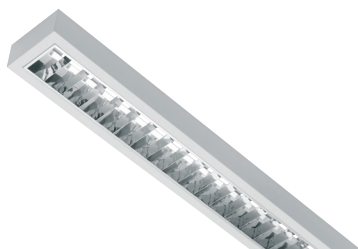

BOXY

BOXY

Kvalita svetla v najčistejšej forme

BOXY 1x1L DIR

BOXY 1x1L DIR/INDIR

Oblúbené svietidlá puristického dizajnu sa vyznačujú čistými líniami a nízkym profilom. V závislosti od vyhotovenia ponúkajú buď priame, alebo kombináciu priameho a nepriameho vyžarovania svetelného toku. Možnosť použitia dvoch lineárnych žiaroviek v jednej parabolickej mriežke umožňuje dosiahnuť vysoký svetelný výstup z veľmi kompaktných rozmerov svietidla. Svietidlá sa pomocou spojok dajú spájať priebežne za sebou do neprerušovanej línie.

Svietidlo pre svetelné zdroje T5 s priamou distribúciou svetelného toku. Svetidlo je vybavené dvojitou parabolickou mriežkou vyrobenou z anodizovaného hliníka, ktorá je vhodná pre pracoviská s monitormi (max. jas svietiacej plochy v súlade s EN 12464-1). Korpus svietidla vyrobený s 0,6mm oceľového plechu, povrchovo upravený bielou práškovou farbou (RAL 9003). Mriežka je ku korpusu prichytená rýchlo upínacími pružinami, beznástrojová výmena svetelných zdrojov. Určené pre priamu montáž na pevný povrch alebo pre závesnú montáž. V ponuke aj verzia BOXY LINE, kde sú jednotlivé svietidlá navzájom pevne pospájané pomocou plechových spojok nasunutých v profile svietidla.